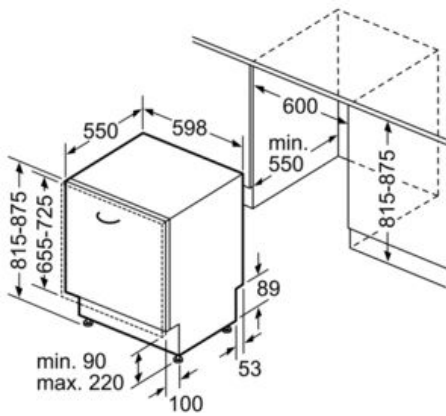

Serie | 8 Mosogatógépek

SMV88TX36E

PerfectDry Mosogatógép, 60 cm, Home

Connect képes

Teljesen integrálható készülék

Méretek mm-ben