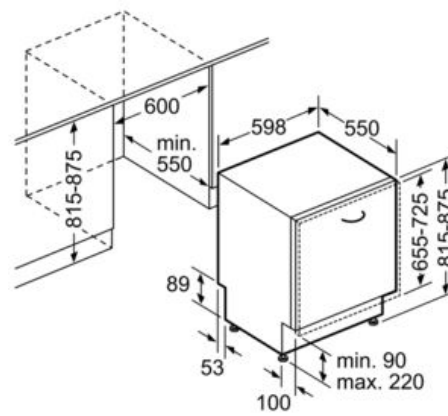

Műszaki adatok

Vízfogyasztás (l) :	7,5
Kiviteli forma :	Beépíthető készülék
Magasság munkalappal (mm) :	815
Beépítési méretigény (ma x szé x mé) :	815-875 x 600 x 550
Mélység 90 fokban nyitott ajtóval (mm) :	1150
Állítható lábak :	Igen - csak elől
Láb maximális állíthatósága (mm) :	60
Állítható lábazat :	Vízszintes és függőleges
Nettó súly (kg) :	46,0
Bruttó súly (kg) :	48,0
Teljesítményigény (W) :	2400
Biztosíték :	10
Feszültség (V) :	220-240
Frekvencia (Hz) :	50; 60
Csatlakozókábel hossza (cm) :	175
Dugós csatlakozó típusa :	EU-csatlakozó, földelt
Bevezető-tömlő hossza :	165
Kifolyó-tömlő hossza :	190
EAN-kód :	4242002957630
Terítékek száma :	13
Energiahatékonysági osztály :	A+++
Súlyozott éves energiafogyasztás (kWh/annum) :	211
Energiafogyasztás (kWh) :	0,73
Villamosenergia-fogyasztás bekapcsolva hagyott üzemmódban (W) :	0,50
Villamosenergia-fogyasztás kikapcsolt üzemmódban (W) :	0,50
Súlyozott éves vízfogyasztás (l/annum) :	2100
Szárítóhatás :	A
Referencia-program :	Eco
Referencia-program időtartama (min) :	225
Zajszint (dB (A) re 1 pW) :	42
Beépítési mód :	Teljesen beépíthető

Műszaki adatok

- Energiaosztály: A+++
- Teljesítményfelvétel kikapcsolt/ üzemkész állapotban: 0.5 W / 0.5 W
- Szárítási hatékonyság: A (A-tól G-ig terjedő skálán)
- Az információk az eco program 50 °C-ra vonatkoznak. Ez a program szabvány szerint megfelel a szokványosan szennyezett edény tisztításának és a leghatékonyabb energia- és vízfogyasztás kombinációnak.
- A "bekapcsolva hagyva" üzemmód időtartama: 0 perc
- Teljesen integrálható készülék
- Belső tér anyaga: nemesacél
- Készülék méret (Ma x Sz x Mé): 81.5 x 59.8 x 55 cm

Serie | 8 Mosogatógépek**SMV88TX36E****PerfectDry Mosogatógép, 60 cm, Home****Connect képes****Teljesen integrálható készülék**

Méretek mm-ben

Méretek mm-ben